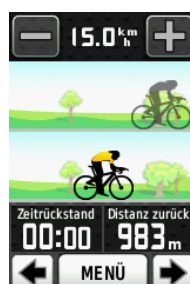

Kein Verirren mehr - dank microSD Kartenslot können zusätzlich zur vorbespielten Basiskarte auch Detailkarten wie Straßen- oder Topokarten auf das Gerät geladen werden.

Der Edge 500 verfügt auch über eine Streckenfunktion, mit der Sie aufeinander folgende Touren über die selbe Strecke vergleichen können, sowie Auto Runde, Auto Pause, Temperaturanzeige und Alarmfunktion. Mit dem virtuellen Trainingspartner können Sie sich an Ihren früheren Trainingsleistungen messen.

Auf der Website Garmin Connect™ - einem weltweiten Netzwerk für Biker und Outdoor-Begeisterte - können Sie Ihre persönlichen Trainingsdaten analysieren, archivieren und für andere Sportbegeisterte freigeben.

- **GPS-Empfänger mit HotFix™**
- **barometrischer Höhenmesser**
- **Touchscreen Display**
- **microSD-Kartenslot**
- **Virtual Partner® Funktion**
- **200 Wegpunkte & 1.000 Runden**
- **Alarmfunktion**
- **Temperaturanzeige**